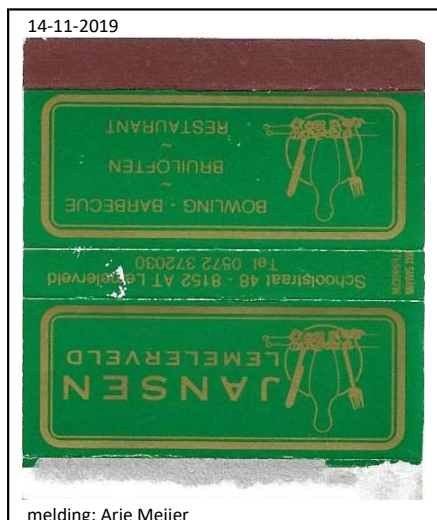

melding: Rik van Florestein

J150 Jolly hotel 4-15
als J114, datum 26-04-2007
kleuren zijn in werkelijkheid donkerder

melding: Koos van Ulden

J151 Jeevan Jotie 4

melding: Hennie van Dun

J152 Jolly hotel 4-15
als J114, datum 03-12-18

melding: Teus Koppelaar

J153 Jaarburs 9-1
als J4, omgedraaid

melding: Teus Koppelaar

J154 Jagtenberg 6-7-3

melding: Teus Koppelaar

J155 Jolly hotel 4-15
als J114, datum 04-05-18
kleuren zijn in werkelijkheid donkerder

melding: Teus Koppelaar

J156 Jong, de 15
als J54, omgedraaid

melding: Arie Meijer

J157 Jansen 5-11

melding: Arno Meijer

J158 Jagershuis 3-6
datum 19-11-2018, FHU182694 NL